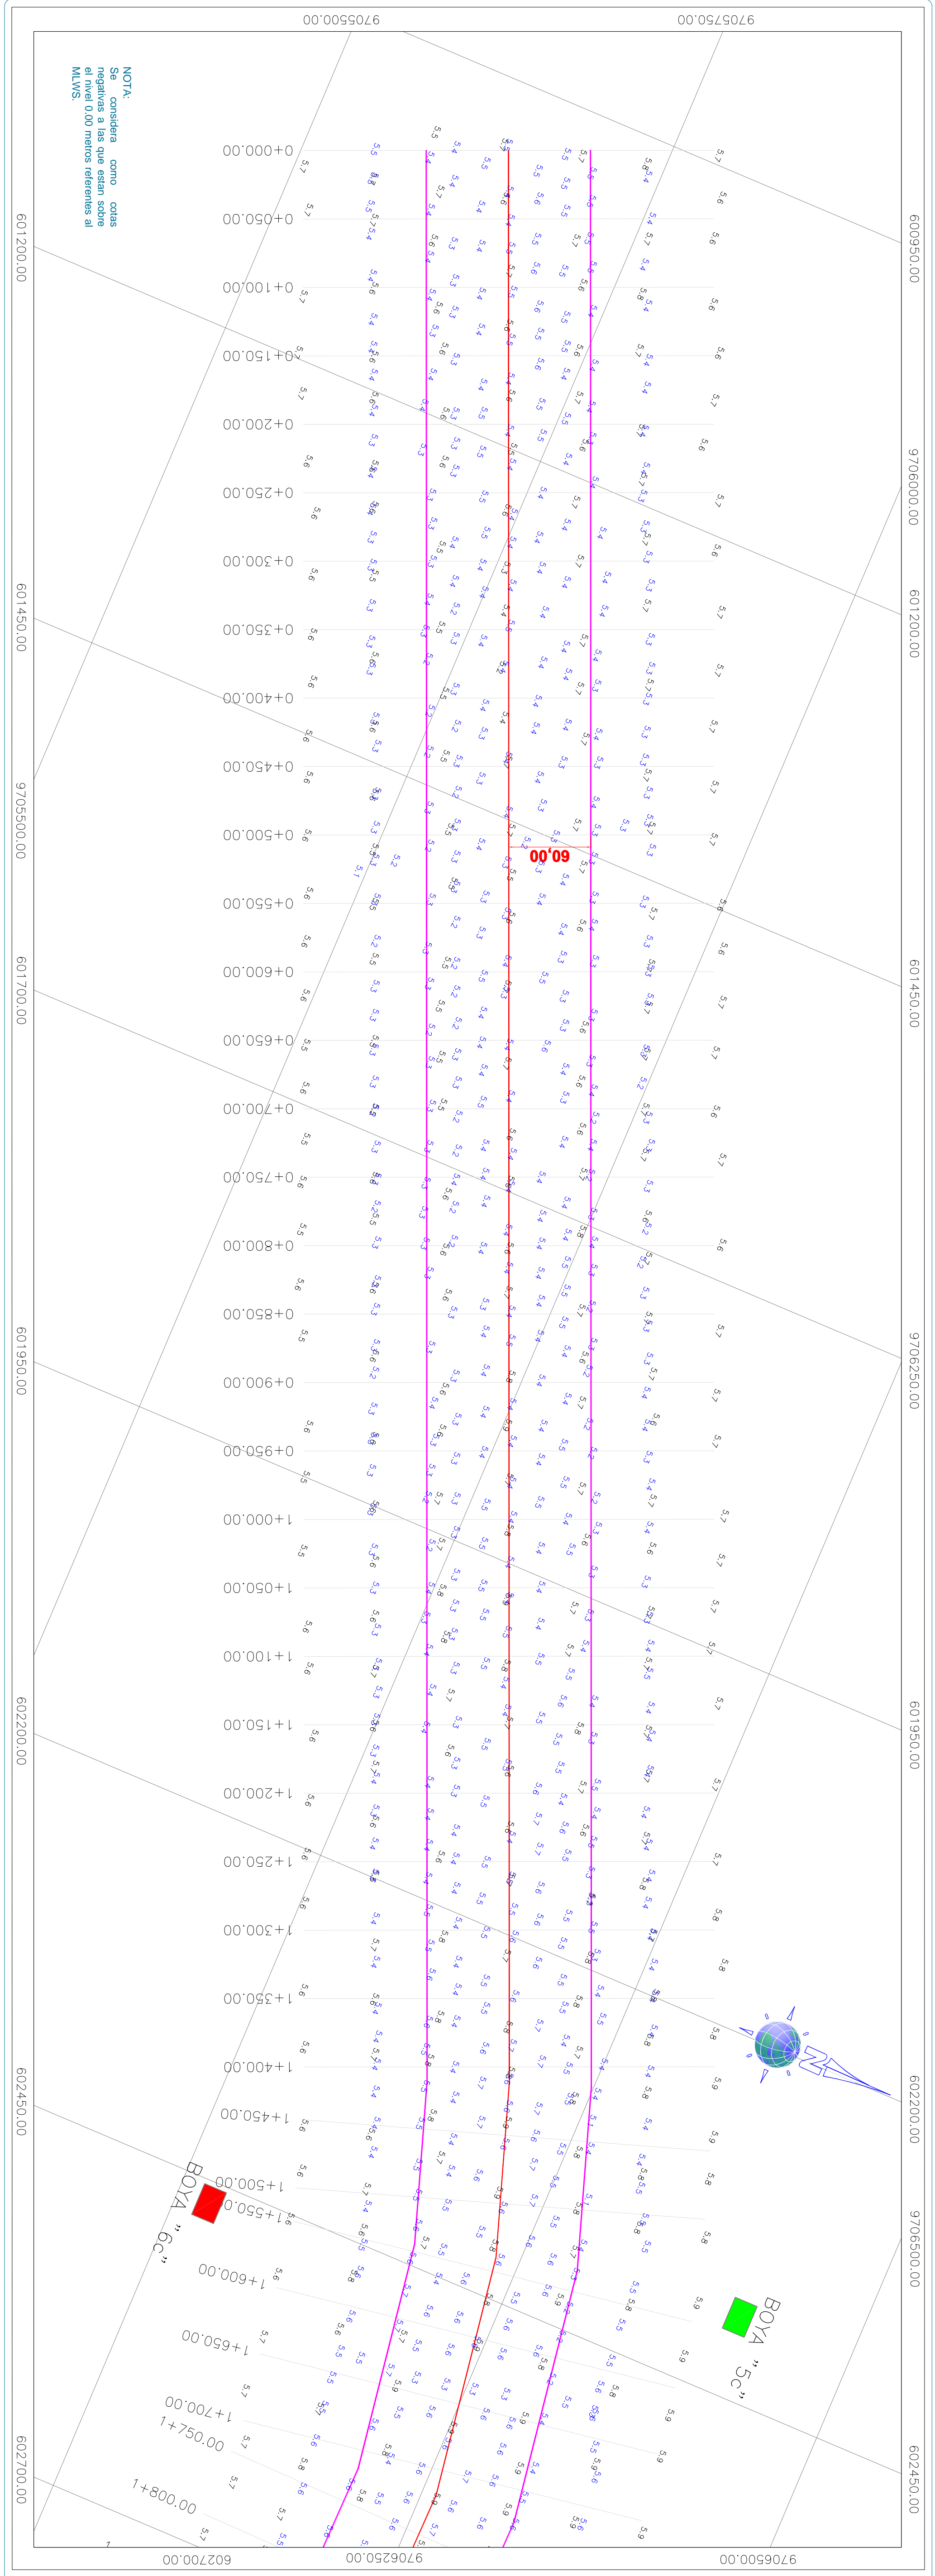

0.0 COTAS ROJAS

0.0 COTAS VERDES

SIMBOLOGIA

0.0 COTAS 2016

0.0 COTAS 2017

0.0 COTAS ROJAS

0.0 COTAS VERDES

UBICACION

0.0 COTAS VERDES

SIMBOLOGIA

0.0 COTAS 2016

0.0 COTAS 2017

0.0 COTAS ROJAS

0.0 COTAS VERDES

Ubicación

ISLA PUMA